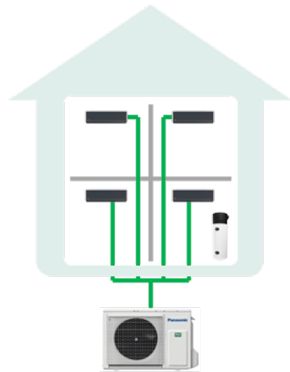

Voorbeeldoplossingen met Aquarea DHW warmtepompen:

Eengezinswoning **RAC Multi & Aquarea-oplossing**