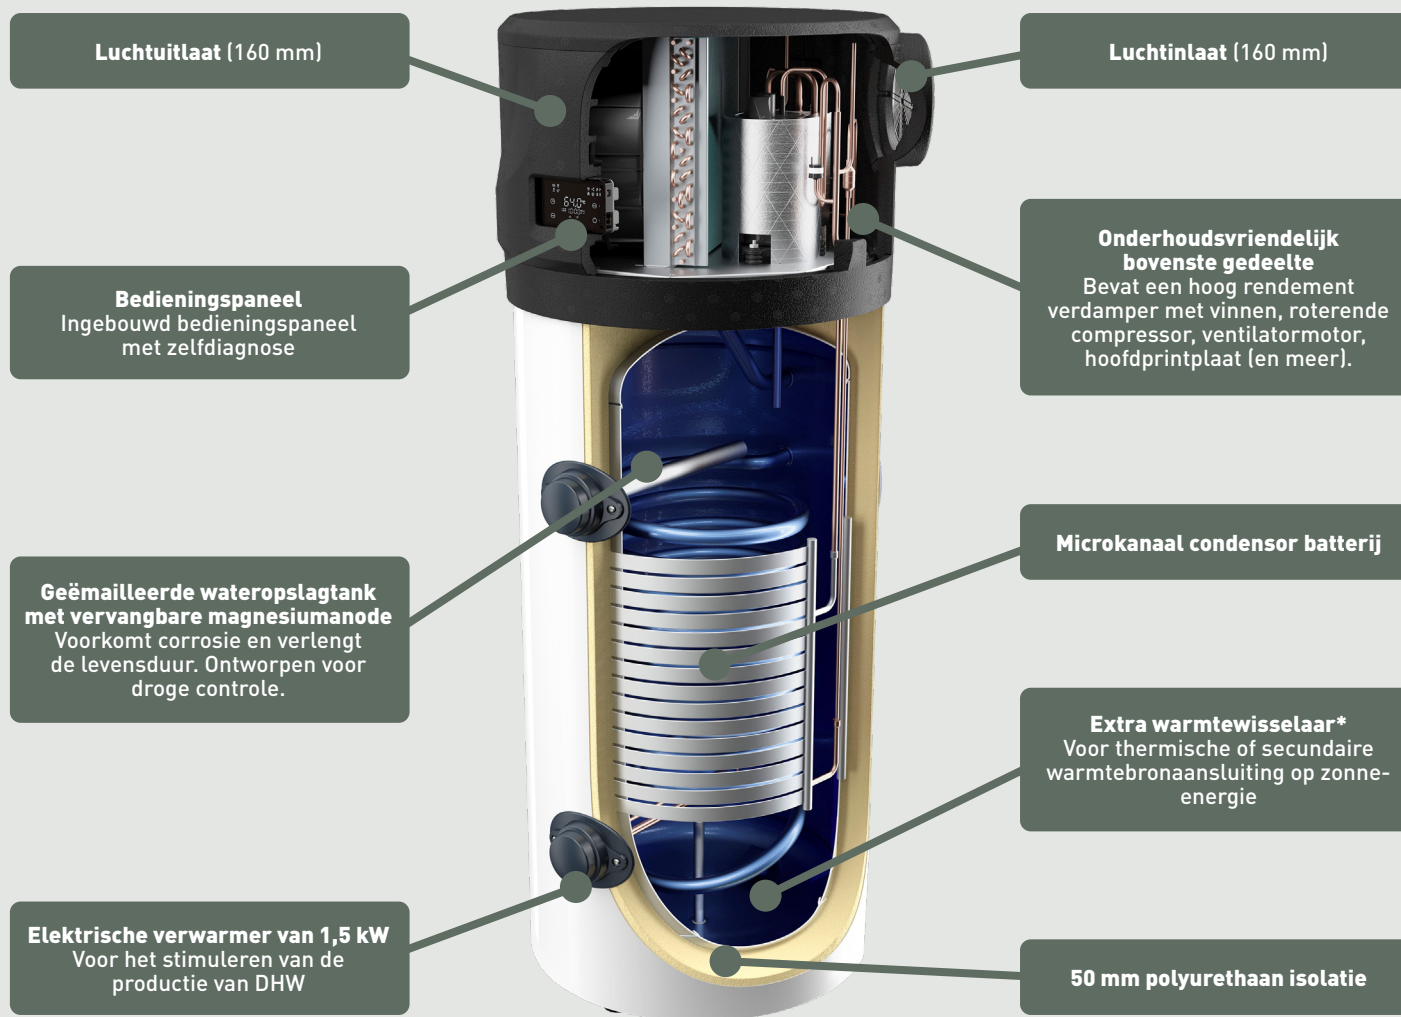

NIEUW!

Aquarea
DHW warmtepomp

AQUAREA

- Hoog prestatieniveau en A+ energieklassen.
- Werkingsbereik van -7°C tot $+43^{\circ}\text{C}$ *
- 65°C met alleen DHW HP / 75°C met verwarmingselement*
- Gebruiksvriendelijke touchscreen
- Tijdbesparend onderhoud: Droge controle op de magnesiumanode (geëmailleerde tank).
- Flexibele integratie met PV- of hybride systemen (modellen met extra spoel).

Type model	Wandmodel		Vloermodel			
Inhoud (liter)	100	150	200	200 (met extra spoel)	260	260 (met extra spoel)
Model	P-DHW100AE5	P-DHW150AE5	P-DHW200AE5	P-DHW200CAE5	P-DHW260AE5	P-DHW260CAE5
Afmetingen (mm)	H1351 x B520 x D541	H1682 x B520 x D541	H1621 x B705 x D694	H1621 x B705 x D694	H1911 x B705 x D694	H1911 x B705 x D694
Gewicht leeg (kg)	56	65	100	115	111	126

*Van toepassing op vloermodel. Voor wandgemonteerde units: Werkingsbereik van -5°C tot $+43^{\circ}\text{C}$ en max. 60°C met alleen DHW HP / 70°C met verwarmingselement.

-  Zone verwarmd door het verwarmingselement
-  Zone verwarmd door de compressor