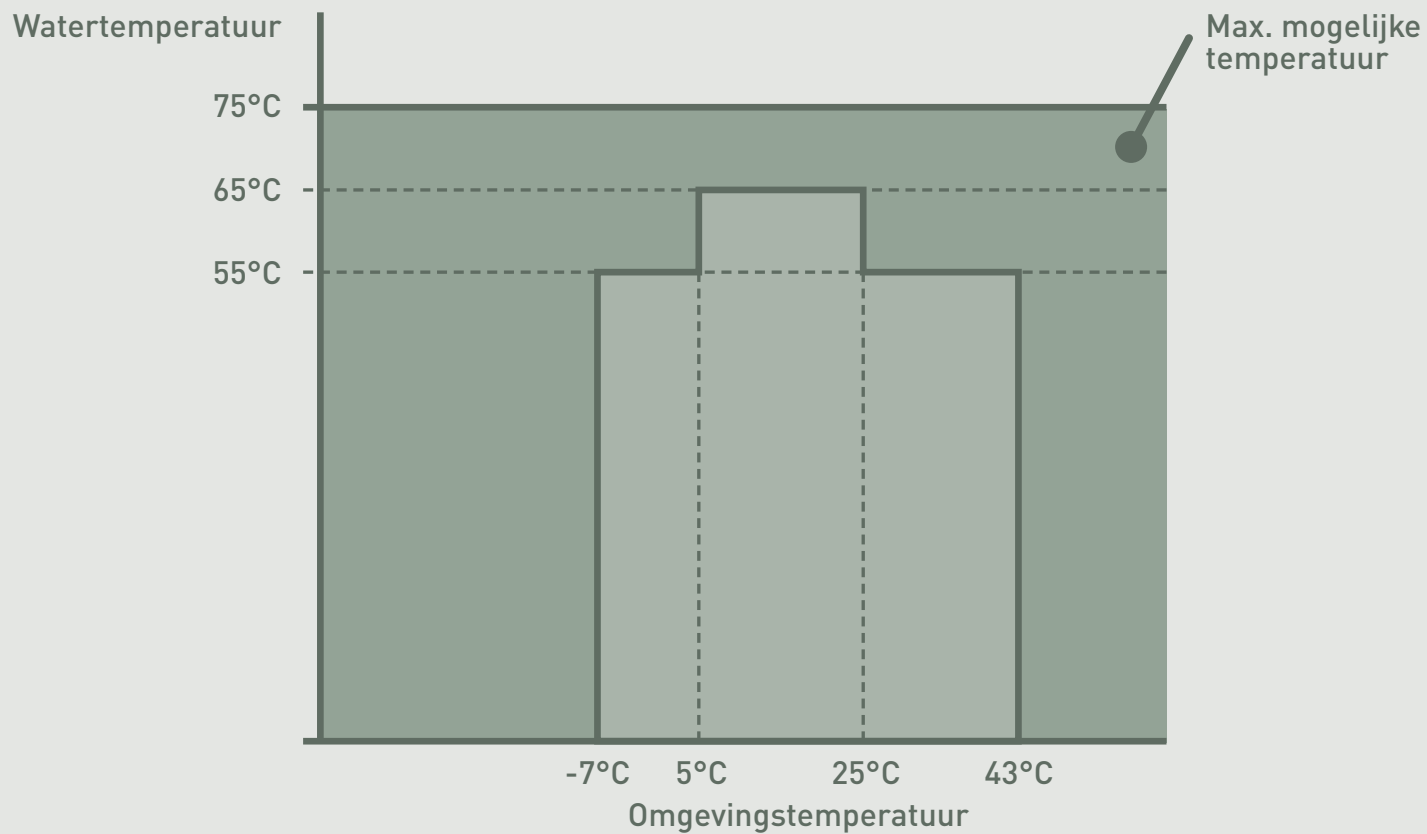

NIEUW!

Aquarea
DHW warmtepomp

AQUAREA

- Hoog prestatieniveau en A+ energieklassen.
- Werkingsbereik van -7°C tot $+43^{\circ}\text{C}$ *
- 65°C met alleen DHW HP / 75°C met verwarmingselement*
- Gebruiksvriendelijke touchscreen
- Tijdbesparend onderhoud: Droge controle op de magnesiumanode (geëmailleerde tank).
- Flexibele integratie met PV- of hybride systemen (modellen met extra spoel).

Type model	Wandmodel		Vloermodel			
Inhoud (liter)	100	150	200	200 (met extra spoel)	260	260 (met extra spoel)
Model	P-DHW100AE5	P-DHW150AE5	P-DHW200AE5	P-DHW200CAE5	P-DHW260AE5	P-DHW260CAE5
Afmetingen (mm)	H1351 x B520 x D541	H1682 x B520 x D541	H1621 x B705 x D694	H1621 x B705 x D694	H1911 x B705 x D694	H1911 x B705 x D694
Gewicht leeg (kg)	56	65	100	115	111	126

*Van toepassing op vloermodel. Voor wandgemonteerde units: Werkingsbereik van -5°C tot $+43^{\circ}\text{C}$ en max. 60°C met alleen DHW HP / 70°C met verwarmingselement.

-  Zone verwarmd door het verwarmingselement
-  Zone verwarmd door de compressor