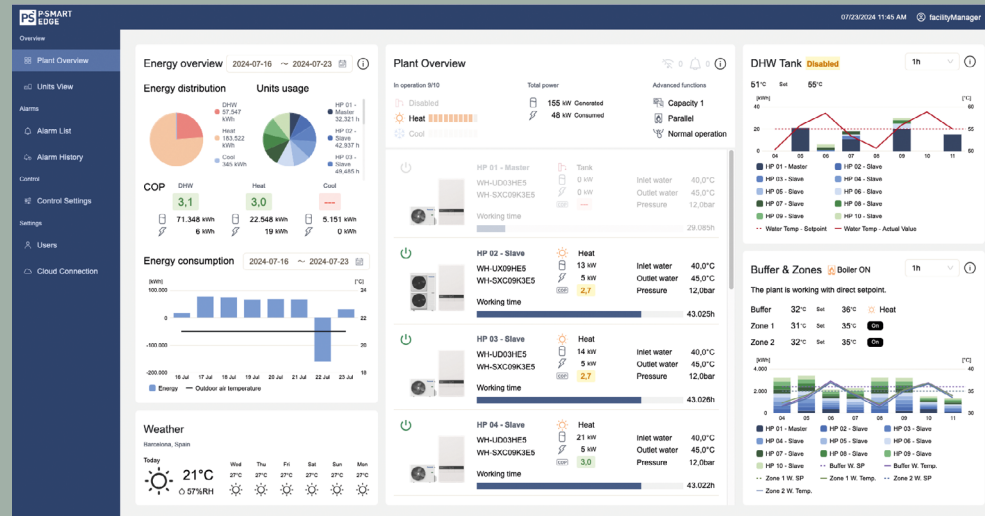

Multi zone management

- Iedere zone heeft een eigen ventilator.
- Iedere zone is apart te besturen.
- Watergevoerde kanaalunit.

Aquarea Air Smart fan coil ducted multi zone

- Zone regeling.
- Iedere ruimte is apart te regelen.
- Ideaal voor zowel appartementen als eengezinswoningen.

Aquarea Air Smart fan coil wandmodel

- Robuuste constructie.
- Dun profiel, 128 mm.
- Maximaal comfort en bezuiniging.
- Gemoduleerde luchtstroom.

Mogelijke combinaties:

- Linker of rechter wateraansluiting.
- 2- of 3-wegklep als accessoire.
- Ingebouwde of muur bediening.
- PCB voor 0-10V input.

AQUAREA

ISDE-subsidie van max. € 7.775,-

60°C bij -10°C buitentemperatuur

Koudemiddel R290

Vanaf 20 kW

-  Zeer geschikt voor nieuwbouw en bestaande bouw
-  Hoog tapwater rendement met hoog comfort certificering 3,34
-  Topklasse ERP classificatie voor verwarming A+++
-  Extrem laag geluidsniveaus
-  Energiezuinig, A+++

- Beheer uw systemen eenvoudig, overal en altijd met P-Smart Edge.
- Altijd up-to-date met belangrijke gegevens en foutmeldingen/alarmen.
- Flexibel configureren en optimaliseren op afstand.
- Beheer meerdere locaties.
- Toepasbaar met alle lucht-water oplossingen.