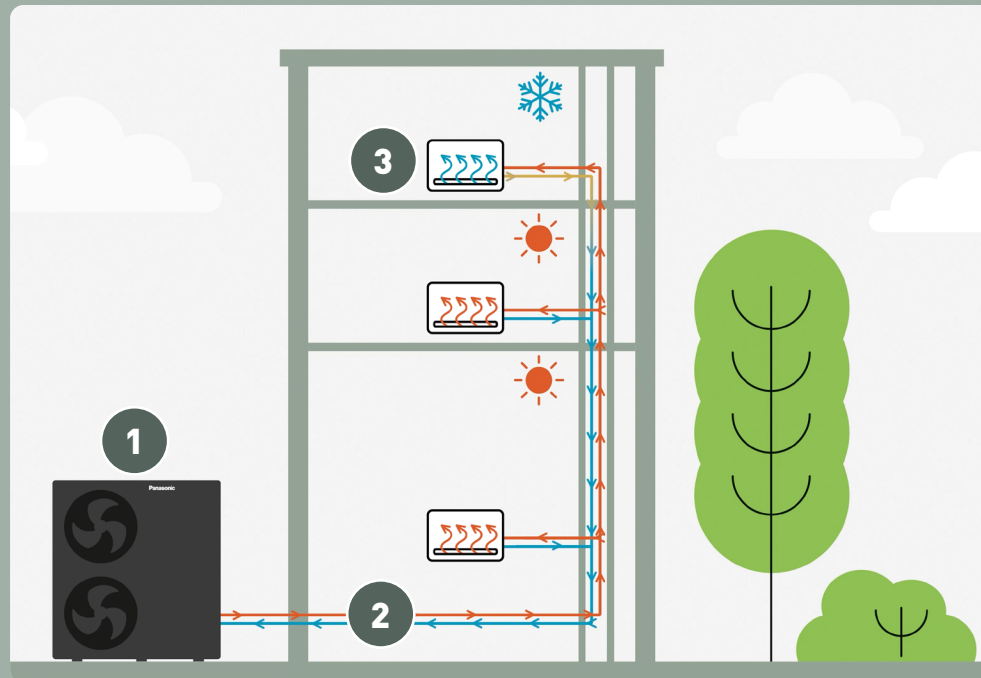

AQUAREA

- Behoud van capaciteit, dankzij T-CAP technologie.
- Geen back-up verwarming nodig tot -25°C.
- Eenvoudige aansluiting, geen F-gassen nodig.
- Groot onderhoudsgemak.
- Panasonic compressor technologie.
- Gemakkelijk via de service cloud op afstand te monitoren.
- Compressor structuur met dubbele bodemplaat.
- Voldoet aan de EIA regeling (alleen 20/25 kW).
- Back-up heater niet nodig voor legionella bestrijding.
- ISDE-subsidie tot € 7.775,-.

Verwarmen en koelen met één centrale waterlus. Voorziet van hoogwaardige energielevering voor verwarmen in de winter en koelen in de zomer.

Retrofit-toepassing: gecentraliseerde lage-temperatuurinstallatie voor decentraal verwarmen en koelen.

- 1** Gecentraliseerde Aquarea Warmtepompen die een traditionele warmtebron met hoge temperatuur vervangen.
- 2** Distributie watertemperatuur 20 ~ 30 °C. De bestaande leidingen kunnen mogelijk hergebruikt worden.
- 3** Aquarea Loop warmtepomp ter vervanging van conventionele radiatoren.

Multi zone management

- Iedere zone heeft een eigen ventilator.
- Iedere zone is apart te besturen.
- Watergevoerde kanaalunit.

Aquarea Air Smart fan coil ducted multi zone

- Zone regeling.
- Iedere ruimte is apart te regelen.
- Ideaal voor zowel appartementen als eengezinswoningen.