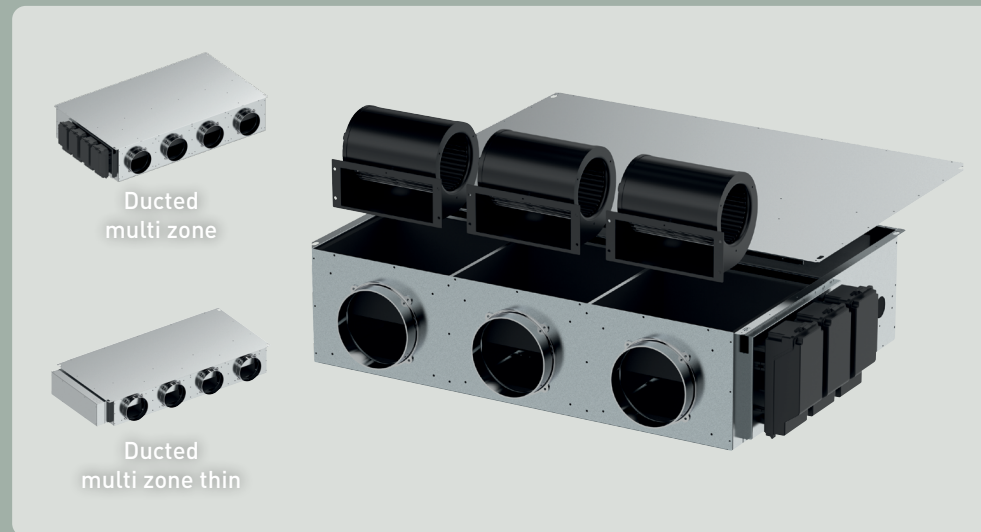

Multi zone management

- Iedere zone heeft een eigen ventilator.
- Iedere zone is apart te besturen.
- Watergevoerde kanaalunit.