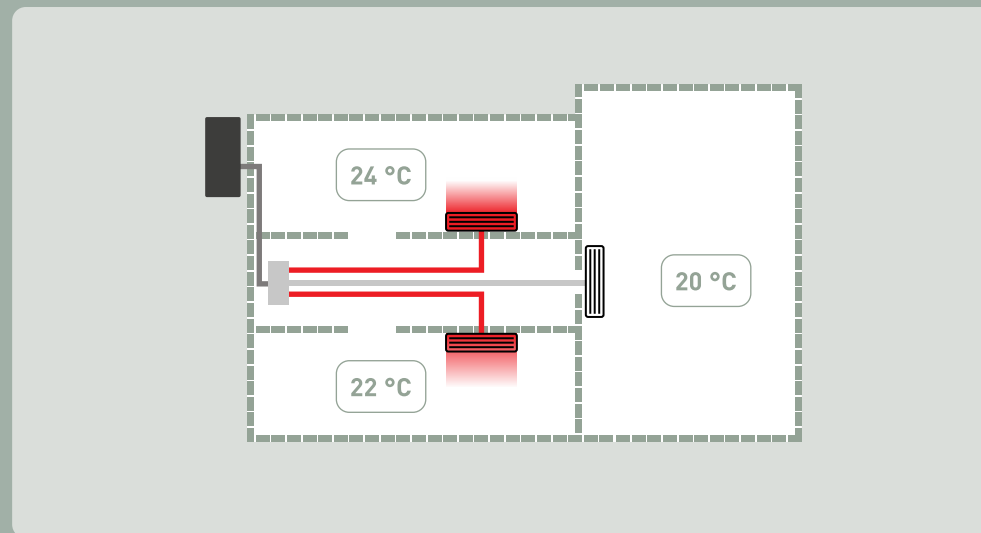

- 1** Gecentraliseerde Aquarea Warmtepompen die een traditionele warmtebron met hoge temperatuur vervangen.
- 2** Distributie watertemperatuur 20 ~ 30 °C. De bestaande leidingen kunnen mogelijk hergebruikt worden.
- 3** Aquarea Loop warmtepomp ter vervanging van conventionele radiatoren.

Multi zone management

- Iedere zone heeft een eigen ventilator.
- Iedere zone is apart te besturen.
- Watergevoerde kanaalunit.

Aquarea Air Smart fan coil ducted multi zone

- Zone regeling.
- Iedere ruimte is apart te regelen.
- Ideaal voor zowel appartementen als eengezinswoningen.

Aquarea Air Smart fan coil vloermodel

- Robuuste constructie.
- Dun profiel, 119 mm.
- Maximaal comfort en bezuiniging.
- Gemoduleerde luchtstroom.

Mogelijke combinaties:

- Linker of rechter wateraansluiting.
- 2- of 3-wegklep als accessoire.
- Ingebouwde of muur bediening.
- PCB voor 0-10V input.

Aquarea Air Smart fan coil wandmodel

- Robuuste constructie.
- Dun profiel, 128 mm.
- Maximaal comfort en bezuiniging.
- Gemoduleerde luchtstroom.

Mogelijke combinaties:

- Linker of rechter wateraansluiting.
- 2- of 3-wegklep als accessoire.
- Ingebouwde of muur bediening.
- PCB voor 0-10V input.