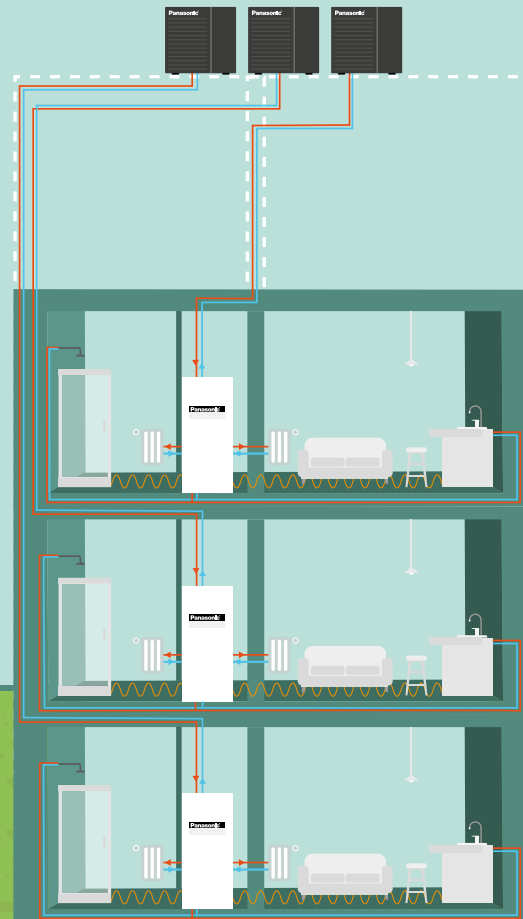

AQUAREA

- Zeer geschikt voor nieuwbouw en bestaande bouw
- Hoge prestatieniveaus
- Topklasse ERP classificatie voor verwarming A+++
- × Extreem lage geluidsniveaus
- Energiezuinig, A+++
- Aansluiting tot 10 verdiepingen
  - Leidinglengte 3 tot 50 m
  - Hoogteverschil tot 30 m